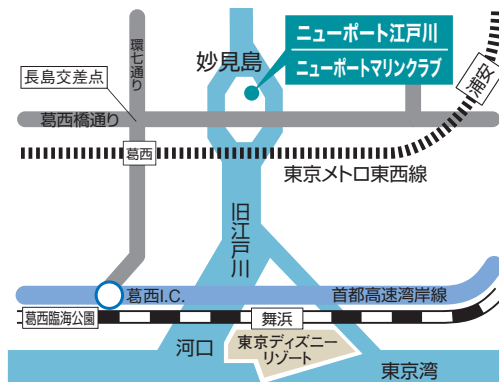

ヤマハの会員制レンタルボートクラブではじめる選択も。

全国の海があなたのプレイフィールド。

「選べるスポット」、「選べるボート」、「選べる遊び」をテーマに、北海道から沖縄・タイの約140ヵ所でボートレンタルすることができる「会員制」マリンクラブです。

ニューポート江戸川では、常にメンテナンスの行き届いた16隻のシースタイル艇を取り揃えております。

ヤマハマリンクラブ・シースタイルの詳細はこちらから
www.newportmarine.co.jp/seastyle/

より快適で安心なマリンライフのためにニューポート江戸川は、ヤマハマリントラストショップです。

信頼と実績のプロフェッショナルアドバイザーがマリンライフのサポートをいたします。

マリンクラブ・ボート販売・ボート免許の事も当店へお気軽にご相談ください。

信頼と実績で楽しいマリンライフをあなたへお届けいたします。

マリプロショップ

Newport Edogawa

ニューポート江戸川
〒134-0084 東京都江戸川区東葛西3-17-16 火曜定休

TEL:03-3675-4701 FAX:03-3675-4703

E-mail: info@newportmarine.co.jp

www.newportmarine.co.jp/shop/edogawa/

ACCESS

車

東京湾岸道路:
葛西I.C.~環七長島交差点~
浦安方面(葛西橋通り)

首都高7号小松川線:
一之江I.C.~環七長島交差点~
浦安方面(葛西橋通り)

または、葛西橋通り~浦安方面

電車

東京メトロ東西線「浦安」駅、
または「葛西」駅からタクシー5分