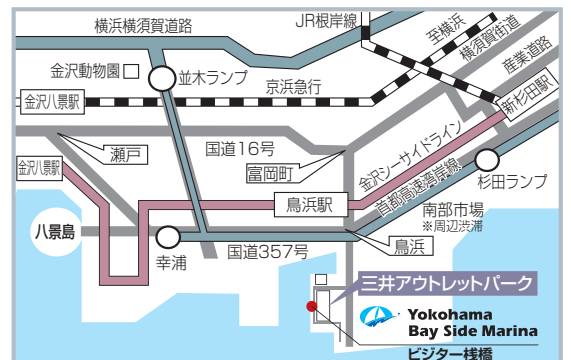

出航時間 10:00~ 11:00~ 13:00~ 14:00~ 15:00~ (1艇種:1日5便)

※開始10分前にビジター棧橋に集合してください。

試乗申込み 試乗のご予約はお電話にてお申し込みください。

TEL:03-3675-4701 [火曜日定休/受付時間 9:00~16:30]

※当日も会場にて試乗の受付しております。空いているボート・時間帯でのご案内とさせていただきます。

- 上記に掲載している写真は同型艇です。●試乗艇は変更になる場合がございます。
- 気象状況により中止する場合があります。●アウトレットの渋滞が予想されますので、時間に余裕を持ってください。
- コロナウイルス対策のため、入場、見学、試乗を制限させていただく場合がございます。●コロナウイルス対策のため、イベントを中止・延期させていただく場合がございます。
- 当日に体調のすぐれない方、体温が37.5度以上ある方のご参加はご遠慮ください。●マスク着用、手指消毒、ソーシャルディスタンス確保等のご協力をお願いいたします。

横浜ベイサイドマリーナ 〒236-0007 神奈川県横浜市金沢区白帆1

Access ●金沢シーサイドライン「鳥浜駅」より徒歩8分(約400m)

●車:首都高速湾岸線「杉田ランプ」より国道357号線で約2.5km
横浜横須賀道路金沢支線「並木ランプ」より国道357号線で約2.5km

お車でお越しの際は、三井アウトレットパークの駐車場をご利用ください。
駐車料金はお客様のご負担となります。

Newport Edogawa